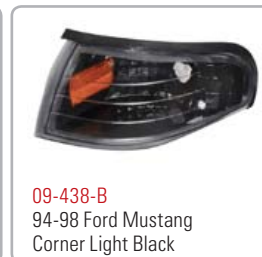

09-726-A
94-97 Integra bumper light Amber

09-727-A
98-01 Integra bumper light Amber

09-712-A
96-00 Civic Side Marker Long Dome

09-705-A
96-00 Civic Side Marker Short Dome

09-702-A
92-95 Civic Side Marker Flat Type

09-703-A
92-95 Civic Side Marker Dome Type

09-438
94-98 Ford Mustang Corner Light Clear

09-438-B
94-98 Ford Mustang Corner Light Black

TRUCK L.E.D. 3RD. BRAKE LIGHT

97-03 FORD F150 P/U
09-480 L.E.D. Chrome
09-480 L.E.D. Black