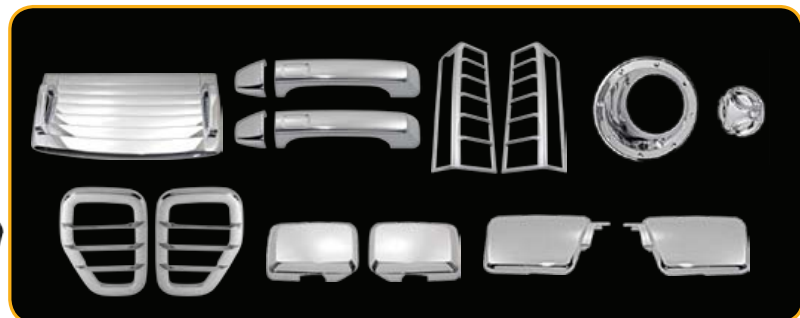

HUMMER H3 CHROME KIT