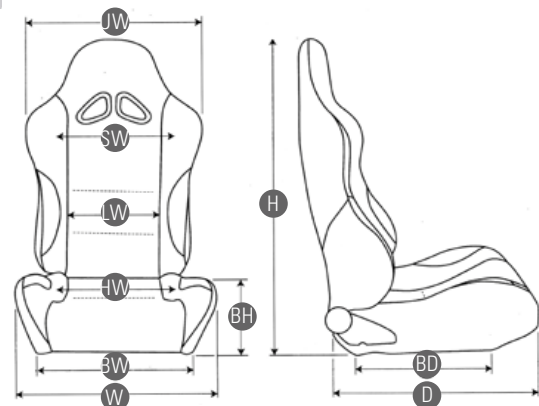

LEATHER STYLE SEATS

- 15-600-L Black
- 15-600-LR Black/Red Trim
- 15-600-LW Black/White Trim
- 15-585 Grey
- 15-586 Tan

15-600-NLR
Leather Look Black red
Stitch.

code	DESCRIPTION (MEASURE IN CM.)	MATRIX VINYL	TYPE-X LEATHER	MATRIX SPORT	TYPE-X ROADSTER	TYPE-X SPORT
	Bracker Hole Distance(on center)	27.3	27.3	27.3	27.3	27.3
	Bracker Hole Distance	29	30	31	31	31
	Bracker Hole Distance(on center)	33	34	35	35	35
BD	Seat Base Depth	42+/-5	*	*	51+/-5	51+/-5
BH	Seat Bolster Height	22+/-5	20+/-5	22+/-5	18+/-5	18+/-5
BW	Seat Base Width	36+/-5	44+/-5	47+/-5	44+/-5	44+/-5
D	Seat Depth	62+/-5	59+/-5	54+/-5	58+/-5	58+/-5
FA	Tilt-Forward Angle	30o	30o	30o	30o	30o
H	Seat Height	95+/-5	92+/-5	87+/-5	89+/-5	90+/-5
HW	Hip Width	45+/-5	44+/-5	46+/-5	44+/-5	44+/-5
LW	Lumber Width	31+/-5	32+/-5	31+/-5	32+/-5	32+/-5
RA	Recing Angle	82o	82o	82o	82o	82o
SW	Shoulder Width	50+/-5	51+/-5	46+/-5	51+/-5	51+/-5
UW	Seat Upper Width	58+/-5	60+/-5	53+/-5	57+/-5	58+/-5
W	Seat Lower Width	56+/-5	58+/-5	53+/-5	52+/-5	52+/-5